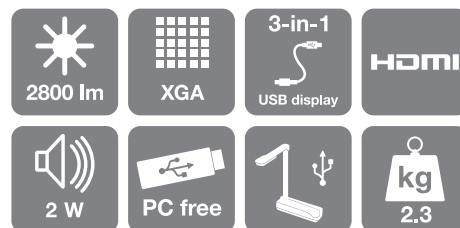

Dostosowanie ustawień obrazu jest szybkie i proste dzięki automatycznej pionowej i ręcznej poziomej korekcji geometrii obrazu. Suwak korekcji poziomej geometrii obrazu jest innowacyjnym i intuicyjnym rozwiązaniem firmy Epson. Ułatwia ustawienie odpowiedniego kształtu obrazu, gdy projektor jest umieszczony pod kątem do ekranu.

KARTA PRODUKTU

NAJWAŻNIEJSZE CECHY

- Ostry obraz dzięki jasności 2800 lumenów i kontrastowi 3 000:1
- Automatyczna pionowa i ręczna pozioma korekcja geometrii obrazu ułatwia ustawienie właściwych parametrów
- Praca bez komputera: wyświetlanie zdjęć bezpośrednio z urządzeń pamięci masowej USB
- Wyświetlanie przez USB 3 w 1: jeden kabel USB wystarczy do uzyskania obrazu, dźwięku oraz sterowania przyciskiem w górę/w dół